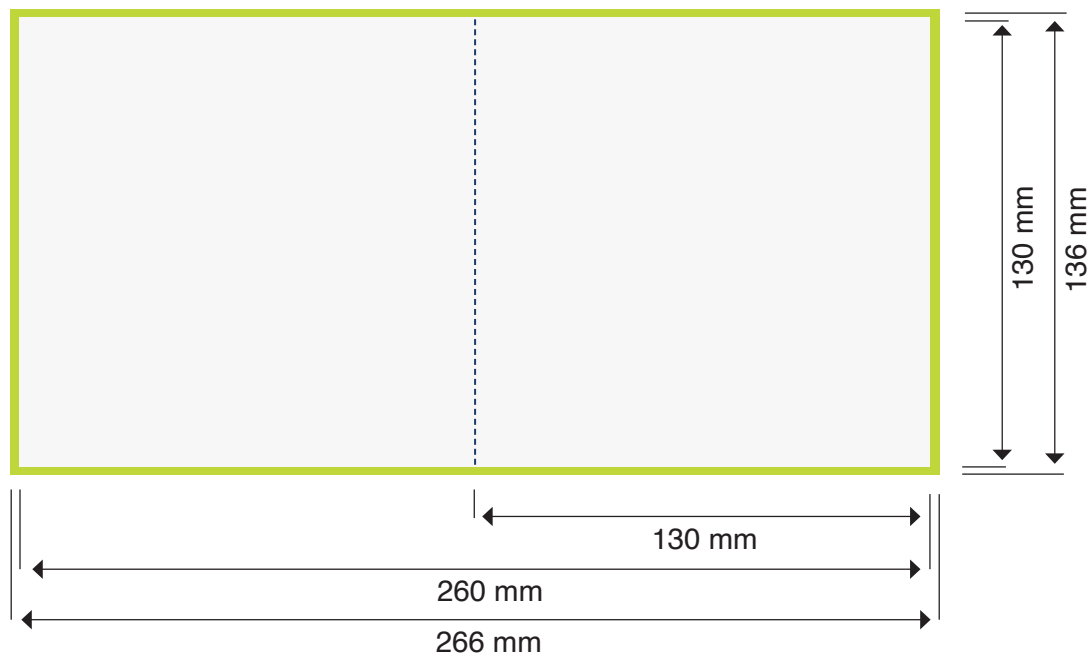

Kaart 130x130 gevouwen

Formaat kaart: 130x130 mm

Formaat aanleveren: 266x136 mm
incl. afloop document
3 mm rondom

 = formaat document

 = afloop document

----- = vouwlijn

PAGINA 1

PAGINA 2