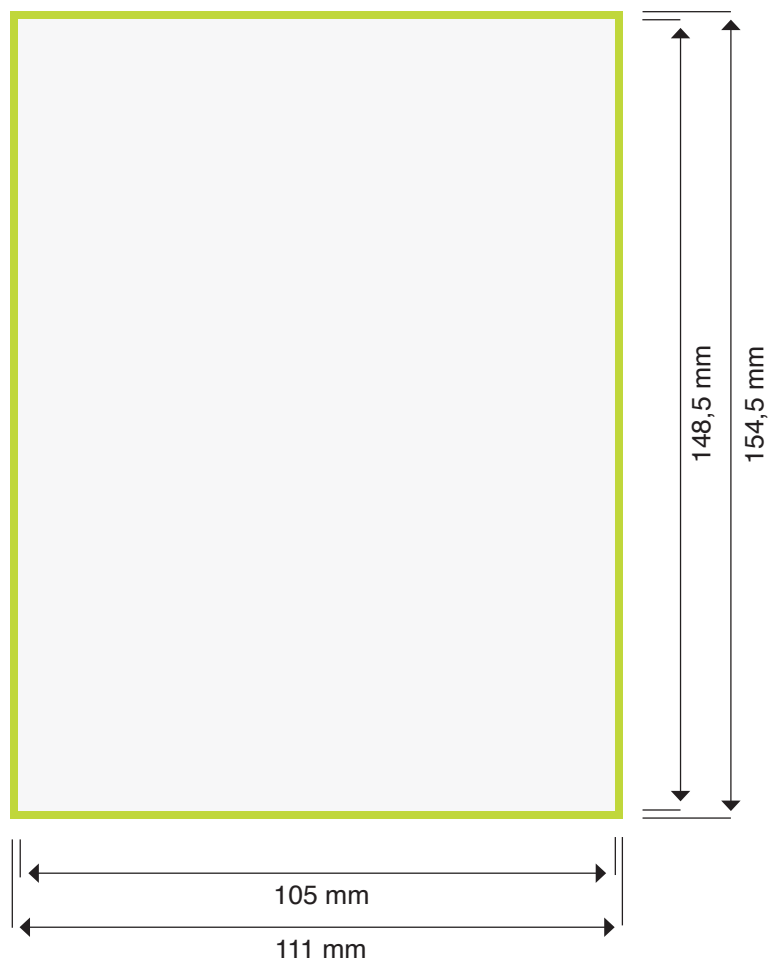

Kaart A6 staand ongevouwen

Formaat kaart: 105x148,5 mm

Formaat aanleveren: 111x154,5 mm
incl. afloop document
3 mm rondom

 = formaat document

 = afloop document

PAGINA 1

PAGINA 2

voorzijde

achterzijde