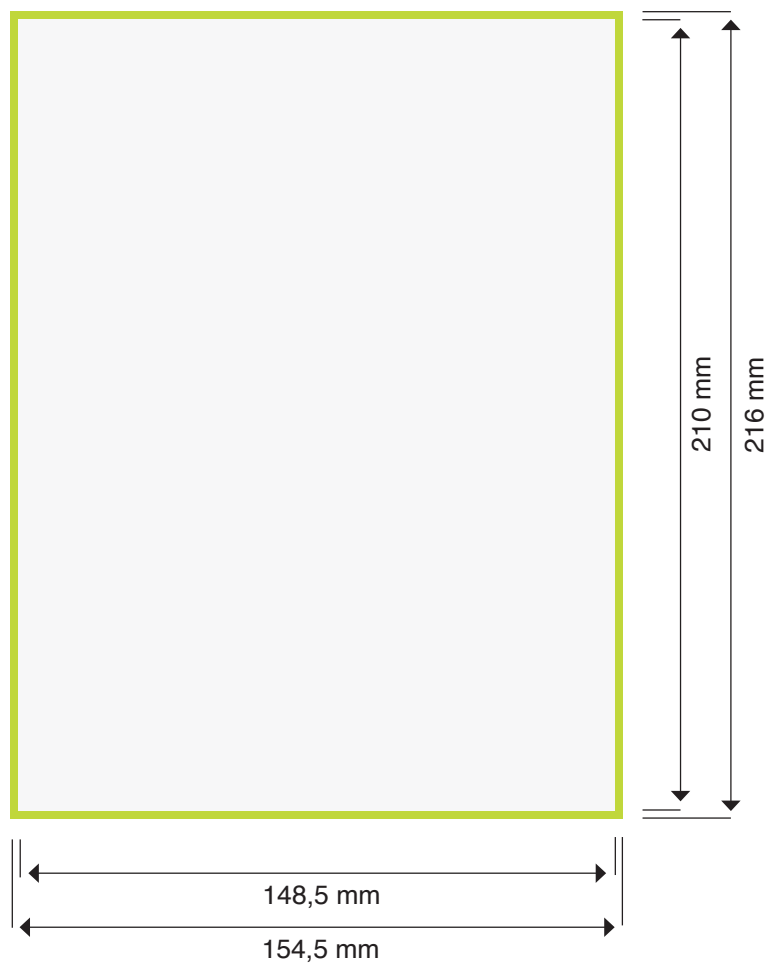

Kaart A5 staand ongevouwen

Formaat kaart: 148,5x210 mm

Formaat aanleveren: 154,5x216 mm
incl. afloop document
3 mm rondom

 = formaat document

 = afloop document

PAGINA 1

PAGINA 2

voorzijde

achterzijde