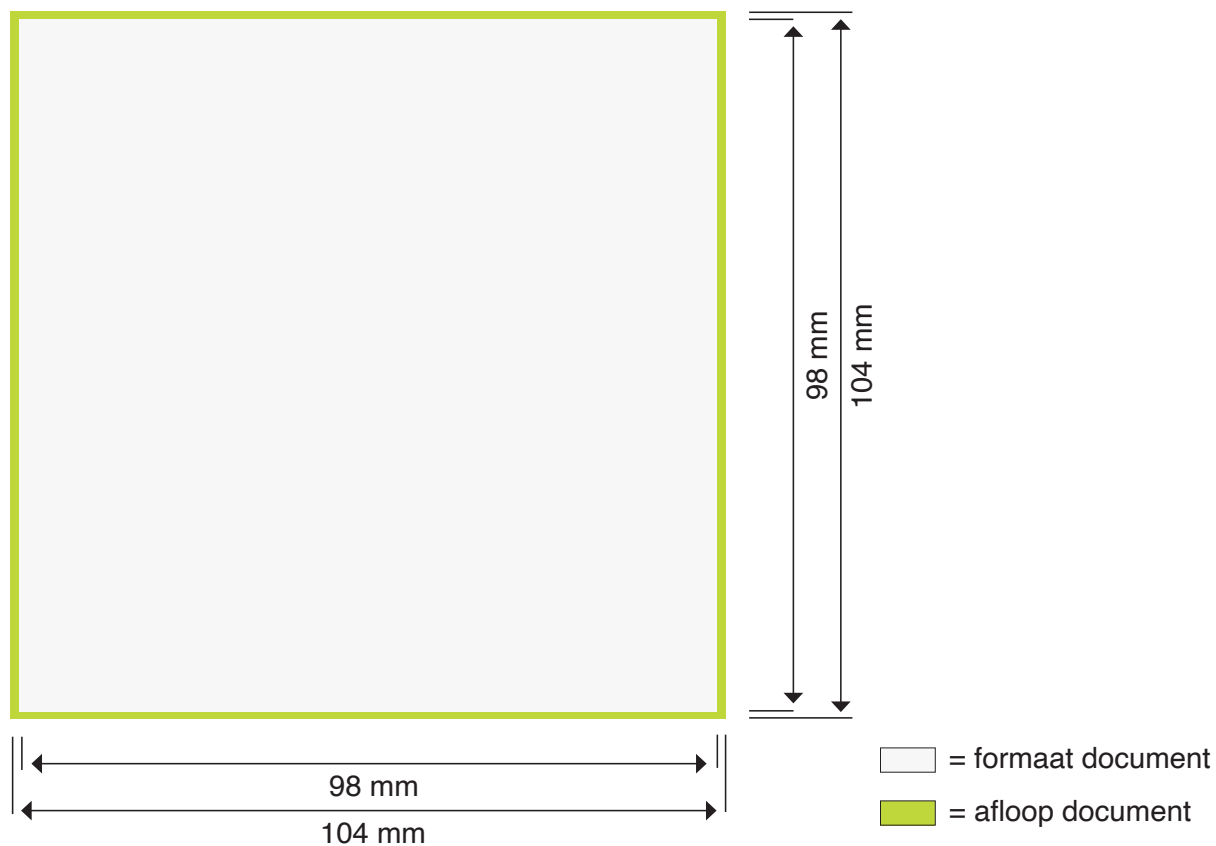

## Kaart 98x98 mm ongevouwen

Formaat kaart: 98x98 mm

Formaat aanleveren: 104x104 mm  
incl. afloop document  
3 mm rondom

PAGINA 1

voorzijde

PAGINA 2

achterzijde