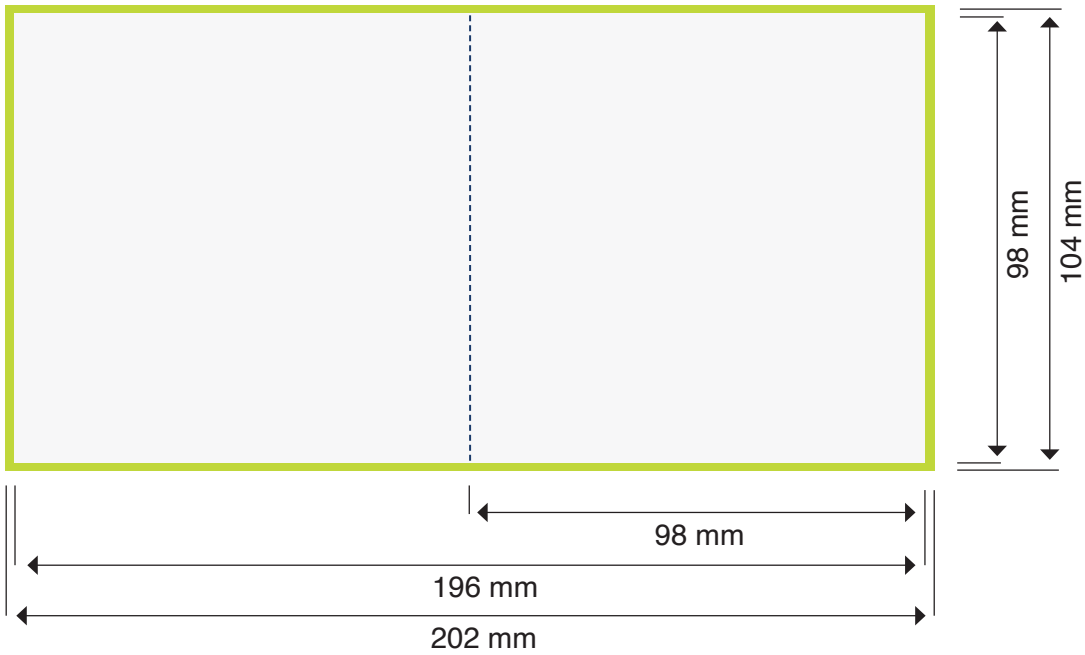

Kaart 98x98 gevouwen

Formaat kaart: 98x98 mm

Formaat aanleveren: 202x104 mm
incl. afloop document
3 mm rondom

 = formaat document

 = afloop document

----- = vouwlijn

PAGINA 1

PAGINA 2