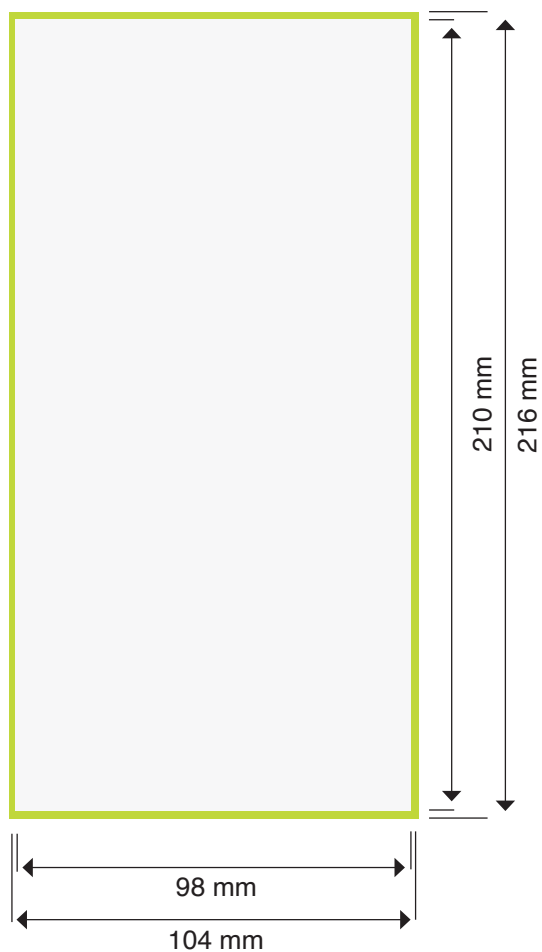

Kaart 98x210 staand ongevouwen

Formaat kaart: 98x210 mm

Formaat aanleveren: 104x216 mm
incl. afloop document
3 mm rondom

PAGINA 1

PAGINA 2