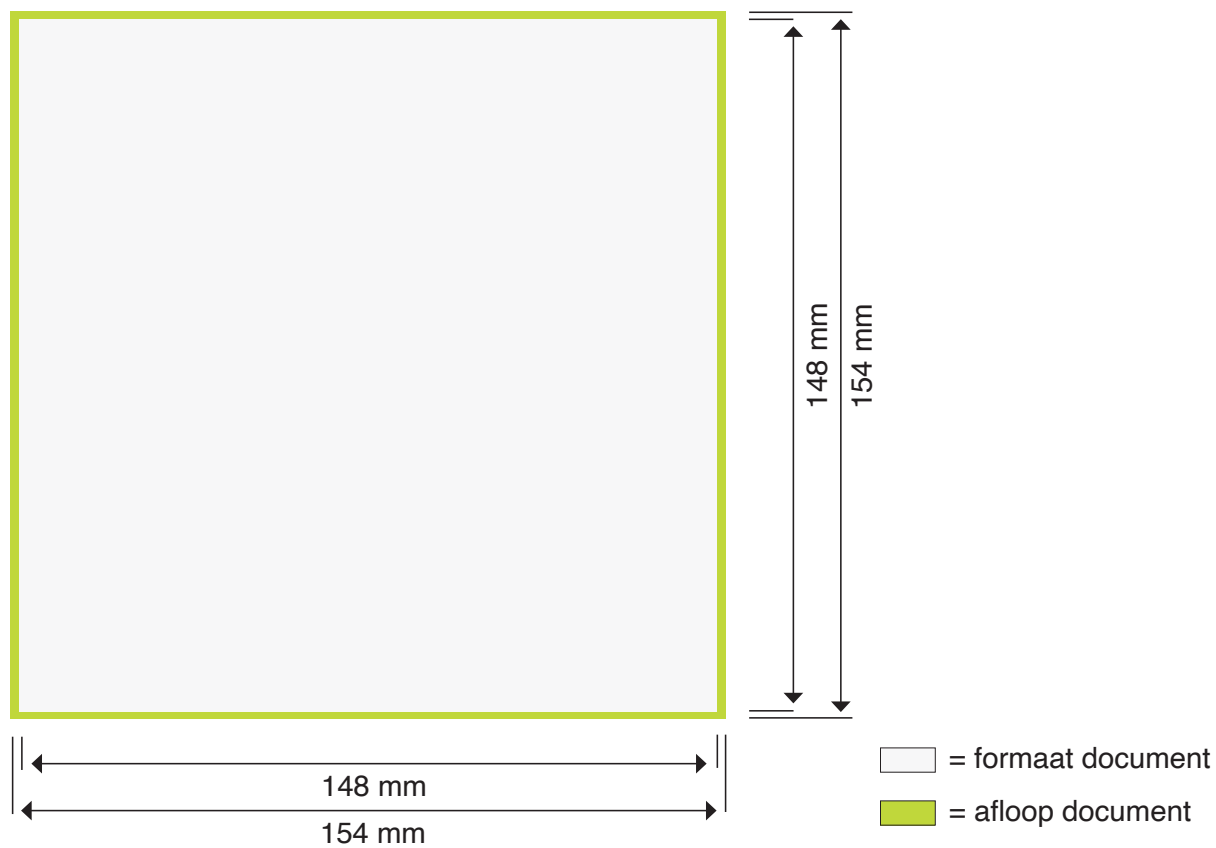

## Kaart 148x148 mm ongevouwen

Formaat kaart: 148x148 mm

Formaat aanleveren: 154x154 mm  
incl. afloop document  
3 mm rondom

PAGINA 1

voorzijde

PAGINA 2

achterzijde