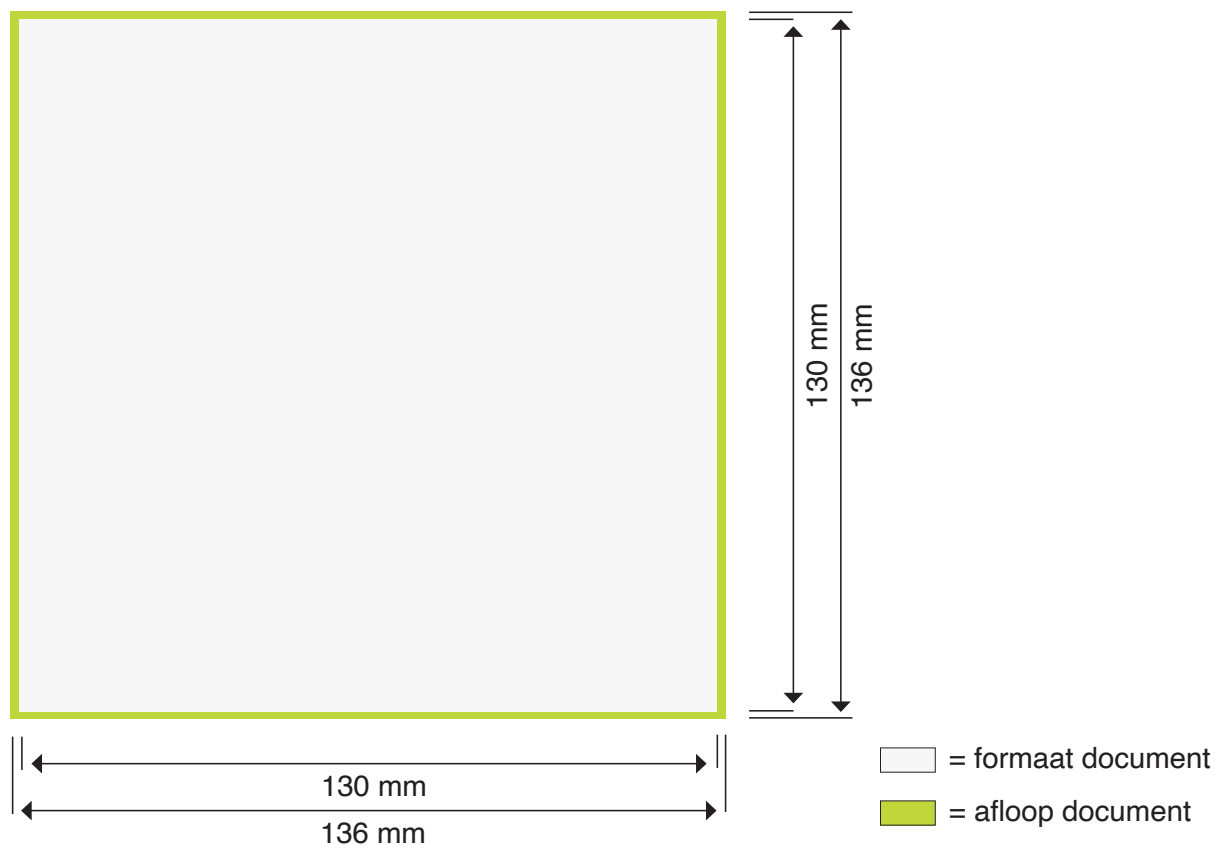

Kaart 130x130 mm ongevouwen

Formaat kaart: 130x130 mm

Formaat aanleveren: 136x136 mm
incl. afloop document
3 mm rondom

PAGINA 1

voorzijde

PAGINA 2

achterzijde